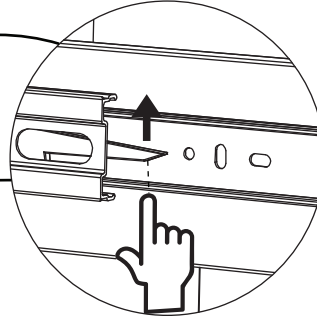

KLINTE SÄNGBORD bedside table/yöpöytä

1.

VÄNSTER LÅDSIDA
left drawer side/laatikon vasen puoli

HÖGER LÅDSIDA
right drawer side/laatikon oikea puoli

2.

3.

Använd lämplig skruv för Er vägg
vid väggmontering./
Use a suitable screw for
your wall when wall mounting./
Käytä seinällesi sopivaa ruuvia
seinäasennuksessa./