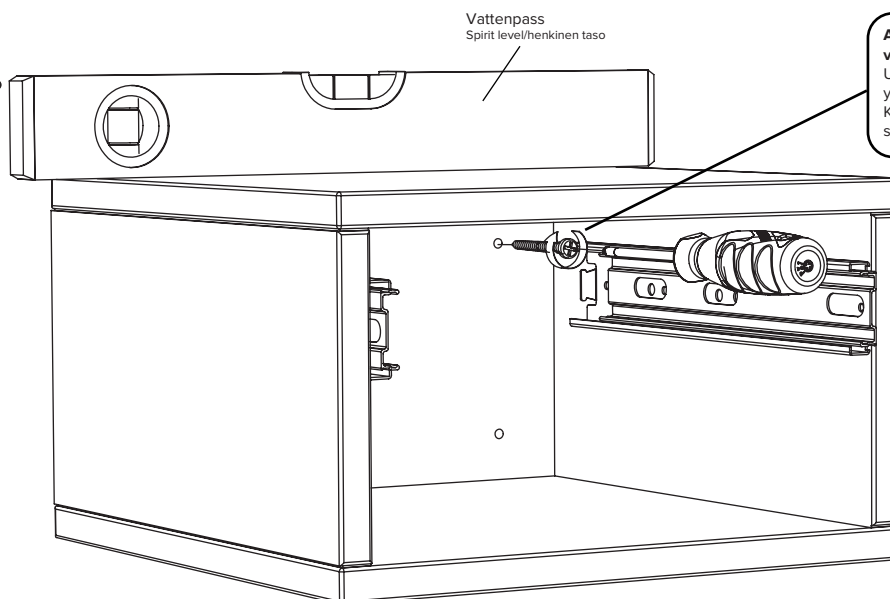

KLINTE SÄNGBORD bedside table/yöpöytä

1.

VÄNSTER LÅDSIDA
left drawer side/laatikon vasen puoli

HÖGER LÅDSIDA
right drawer side/laatikon oikea puoli

2.

3.

Använd lämplig skruv för Er vägg
vid väggmontering./
Use a suitable screw for
your wall when wall mounting./
Käytä seinällesi sopivaa ruuvia
seinäasennuksessa./