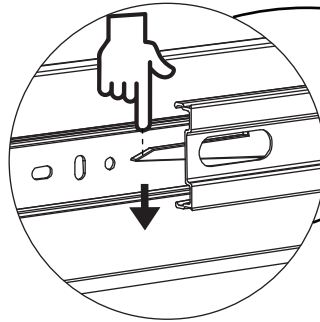

KLINTE SÄNGBORD bedside table/yöpöytä

1.

VÄNSTER LÅDSIDA
left drawer side/laatikon vasen puoli

HÖGER LÅDSIDA
right drawer side/laatikon oikea puoli

2.

3.

Använd lämplig skruv för Er vägg
vid väggmontering./
Use a suitable screw for
your wall when wall mounting./
Käytä seinällesi sopivaa ruuvia
seinäasennuksessa./