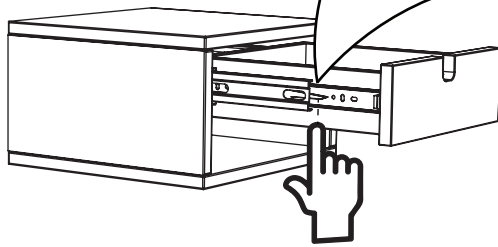

KLINTE SÄNGBORD bedside table/yöpöytä

1.

VÄNSTER LÅDSIDA
left drawer side/laatikon vasen puoli

HÖGER LÅDSIDA
right drawer side/laatikon oikea puoli

2.

3.

Använd lämplig skruv för Er vägg
vid väggmontering./
Use a suitable screw for
your wall when wall mounting./
Käytä seinällesi sopivaa ruuvia
seinäasennuksessa./